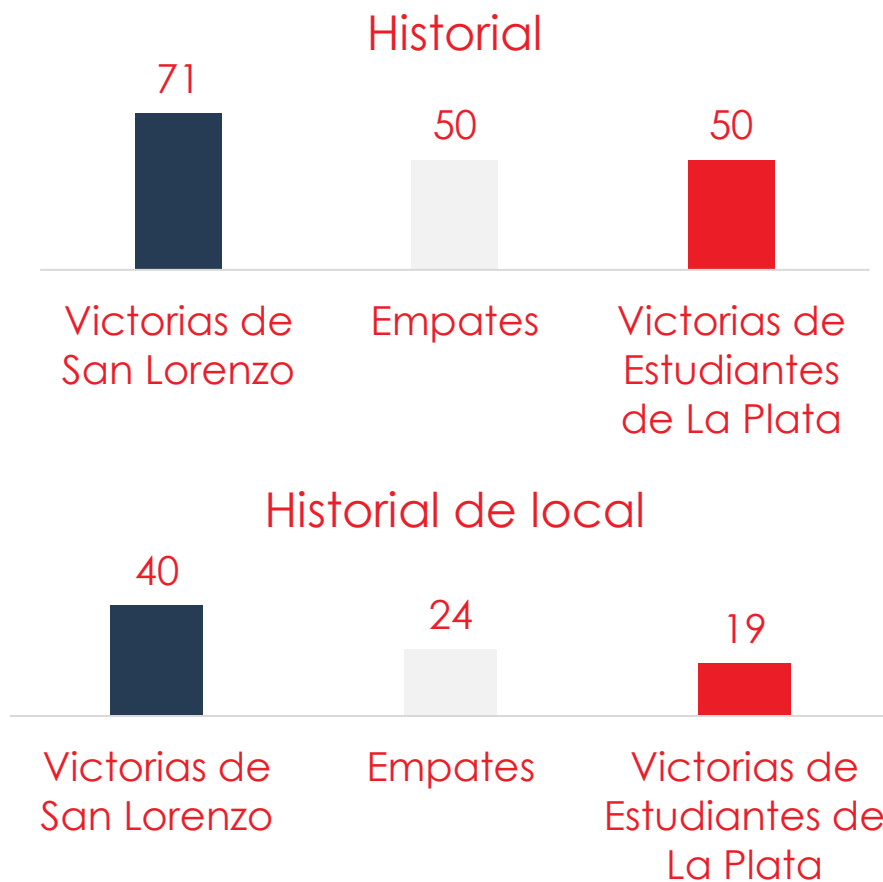

1. Historial ante Estudiantes en Primera División

Goles anotados

2. Tabla de posiciones

Puesto	Equipo	PJ	V	E	D	GF	GC	DG	Pts
1	River Plate	17	9	4	4	31	15	16	31

2	Argentinos Juniors	16	8	6	2	16	11	5	30
3	Boca Juniors	16	8	5	3	19	7	12	29
4	Lanús	16	8	5	3	23	19	4	29
5	Vélez Sarsfield	16	8	4	4	17	11	6	28
6	Arsenal de Sarandí	16	8	3	5	27	20	7	27
7	Rosario Central	16	6	8	2	23	16	7	26
8	Racing Club	16	6	8	2	20	18	2	26
9	San Lorenzo	16	8	2	6	23	22	1	26
10	Newell's Old Boys	16	7	4	5	25	20	5	25
11	Atlético Tucumán	16	7	4	5	17	15	2	25
12	Talleres de Córdoba	16	7	3	6	22	18	4	24
13	Estudiantes de La Plata	16	7	3	6	16	13	3	24
14	Defensa y Justicia	16	6	3	7	13	14	-1	21
15	Independiente	16	6	3	7	18	21	-3	21
16	Banfield	16	5	5	6	13	13	0	20
17	Unión Santa Fe	16	5	5	6	15	20	-5	20
18	Central Córdoba	17	4	7	6	17	19	-2	19
19	Colón Santa Fe	16	5	1	10	16	26	-10	16
20	Huracán	16	3	6	7	8	16	-8	15
21	Gimnasia La Plata	16	4	2	10	18	19	-1	14
22	Patronato	16	3	4	9	11	23	-12	13
23	Aldosivi	16	3	3	10	13	25	-12	12
24	Godoy Cruz	16	3	0	13	16	36	-20	9