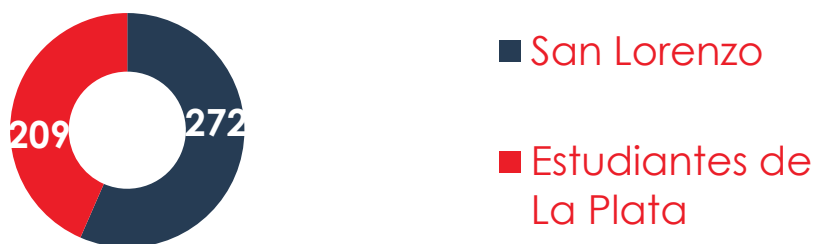

Goles anotados

2. Tabla de posiciones

Puesto	Equipo	PJ	V	E	D	GF	GC	DG	Pts
1	River Plate	17	9	4	4	31	15	16	31