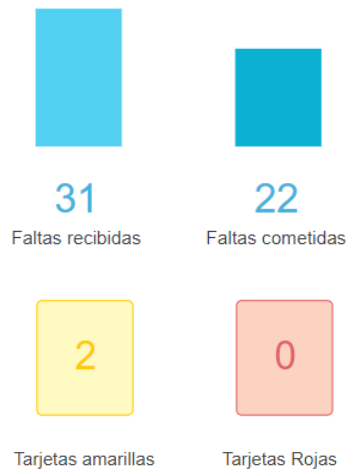

3. Historial ante Rosario Central en Primera División

Goles anotados

4. Estadísticas de San Lorenzo en Superliga 2019-2020

Partidos

2	2	0	0	100.0	2
Partidos jugados	Partidos ganados	Partidos empatados	Partidos perdidos	% Partidos ganados	Posición en la tabla

Defensa

2	1.0	1	0
Goles recibidos	Por partido	Partidos sin recibir goles	Penaltis cometidos

29	22	228	117	61	30
Entradas	Entradas ganadas	Duelos	Duelos ganados	Duelos aéreos	Duelos aéreos ganados

Disciplina