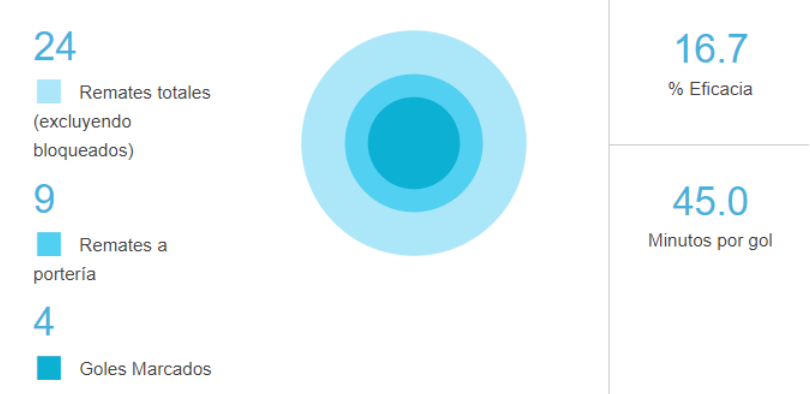

4. Estadísticas de San Lorenzo en Superliga 2019-2020

Partidos

2	2	0	0	100.0	2
Partidos jugados	Partidos ganados	Partidos empatados	Partidos perdidos	% Partidos ganados	Posición en la tabla

Defensa

2	1.0	1	0
Goles recibidos	Por partido	Partidos sin recibir goles	Penaltis cometidos

29	22	228	117	61	30
Entradas	Entradas ganadas	Duelos	Duelos ganados	Duelos aéreos	Duelos aéreos ganados

Disciplina

Ataque