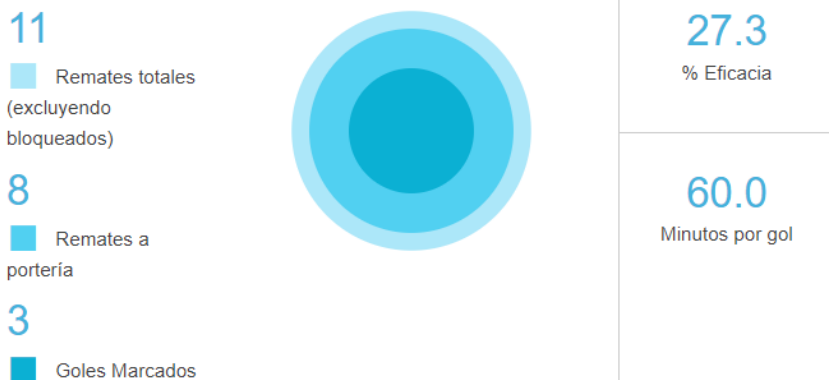

Ataque

5. Estadísticas de Rosario Central en Superliga 2019-2020

Disciplina

Partidos

2	2	0	0	100.0	3
Partidos jugados	Partidos ganados	Partidos empatados	Partidos perdidos	% Partidos ganados	Posición en la tabla

Defensa

1	0.5	1	0
Goles recibidos	Por partido	Partidos sin recibir goles	Penaltis cometidos

45	28	271	149	112	58
Entradas	Entradas ganadas	Duelos	Duelos ganados	Duelos aéreos	Duelos aéreos ganados

Ataque