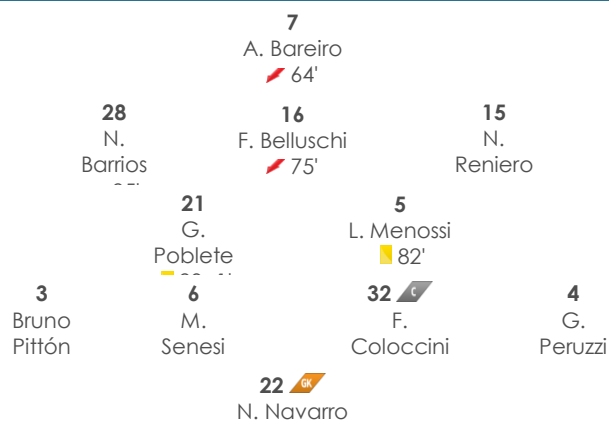

7. San Lorenzo - Resultados y fixture

Fecha	Rivales	Resultado final	Autores de los goles
2019-07-27	Godoy Cruz L	3-2	Barrios 5. Peruzzi 73. Blandi (P) 90+1.
2019-08-04	Gimnasia La Plata V	1-0	Bruno Pittón 79.
2019-08-17	Rosario Central L	-	
2019-08-24	Arsenal de Sarandí V	-	
2019-08-31	Unión Santa Fe L	-	
2019-09-15	Colón Santa Fe V	-	
2019-09-22	Boca Juniors L	-	
2019-09-29	Banfield V	-	
2019-10-06	Central Córdoba (Santiago del Estero) L	-	
2019-10-20	Huracán V	-	
2019-10-30	Defensa y Justicia L	-	
2019-11-03	Independiente V	-	
2019-11-10	Argentinos Juniors L	-	
2019-11-24	Atlético Tucumán V	-	
2019-12-01	Patronato L	-	
2019-12-08	River Plate V	-	
2020-01-26	Estudiantes de La Plata L	-	
2020-01-29	Newell's Old Boys V	-	
2020-02-02	Vélez Sarsfield L	-	
2020-02-09	Talleres de Córdoba V	-	
2020-02-16	Racing Club L	-	
2020-02-23	Aldosivi V	-	
2020-03-01	Lanús L	-	

8. Último partido - San Lorenzo

Superliga Argentina Jornada 2

Fecha: 2019-08-04

Gimnasia La Plata - San Lorenzo 0-1 (0-0)

Formación Titular

Banco de suplentes

12 S. Torrico GK

8 Mauro Pittón 75'

9 N. Blandi

11 E. Cerutti

26 H. Fértoli

27 S. Vergini 85'

33 A. Díaz 64'

Goles

0-1 (79.) Bruno Pittón