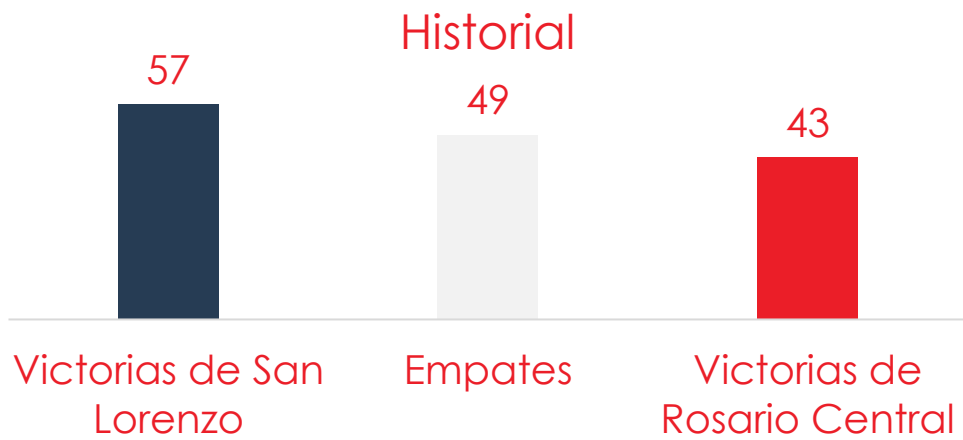

3. Historial ante Rosario Central en Primera División