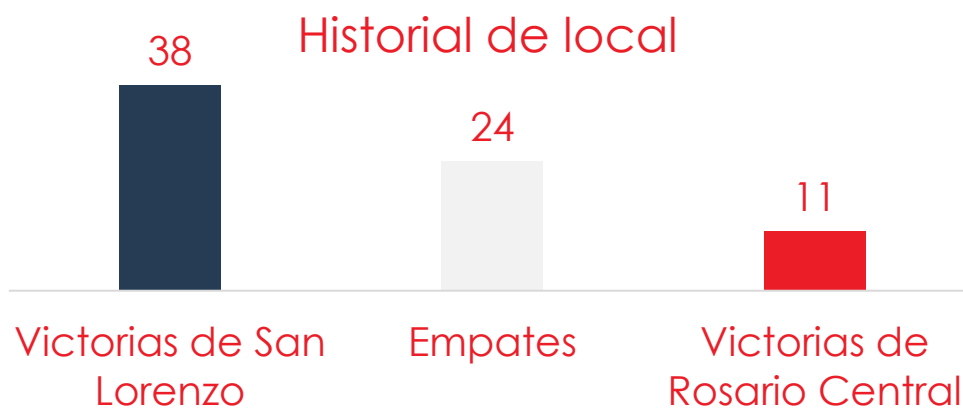

Goles anotados