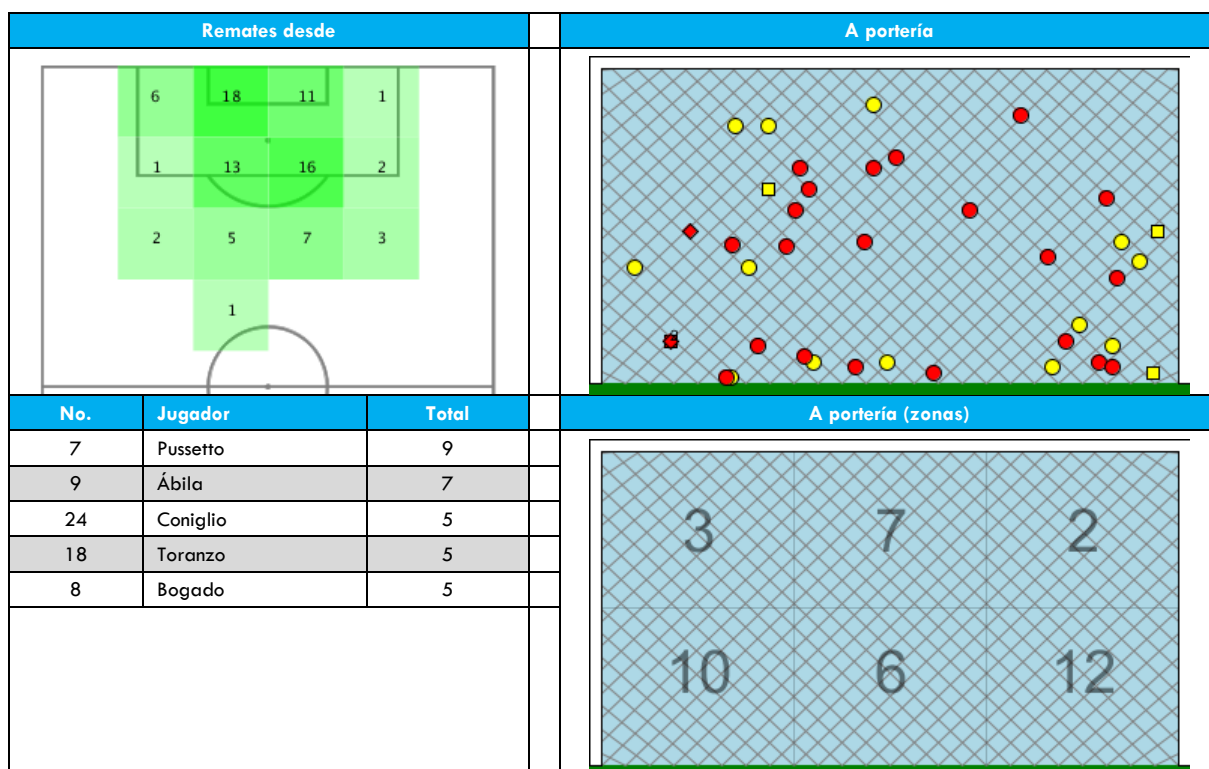

17 Análisis de remates - Huracán

17.1 Resultado

	Total	Media del equipo
Remates a portería	40	3.33
Remates fallados	46	3.83
Remates bloqueados	23	1.92
Remates al poste	0	0
Goles	16	1.33
Tasa de conversión	19%	-

17.2 Dónde

17.3 Cómo

	Total	Media del equipo
Remates directos a balón parado	4	0.33
Remates indirectos a balón parado	4	0.33
Remates realizados con el balón jugado	72	6