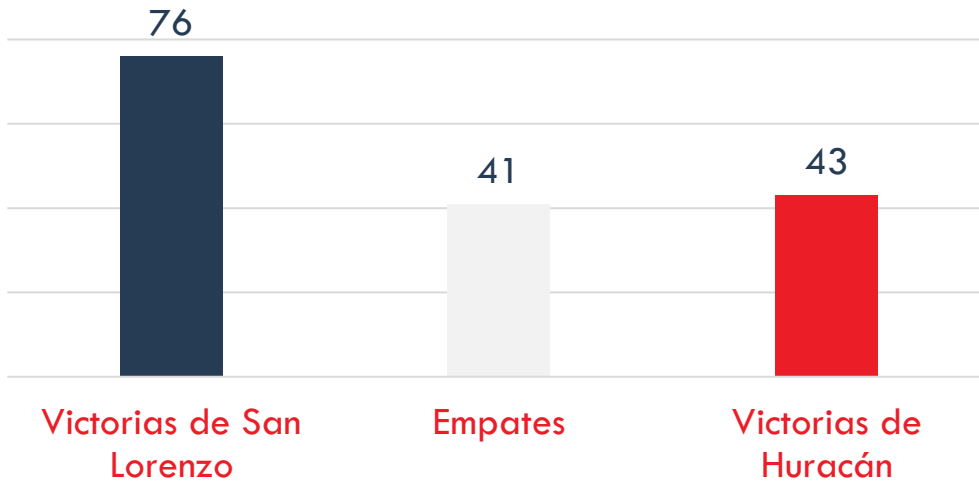

1 Historial

Historial en Primera División