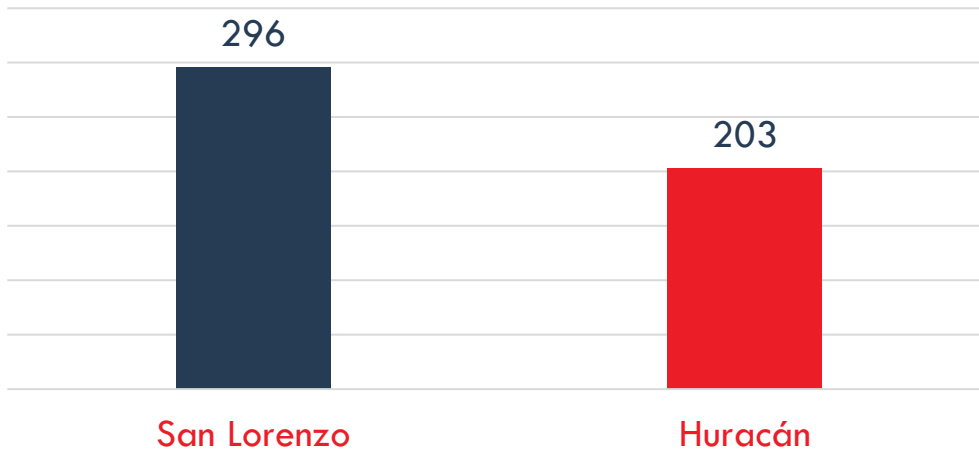

1 Historial

Historial en Primera División

Goles