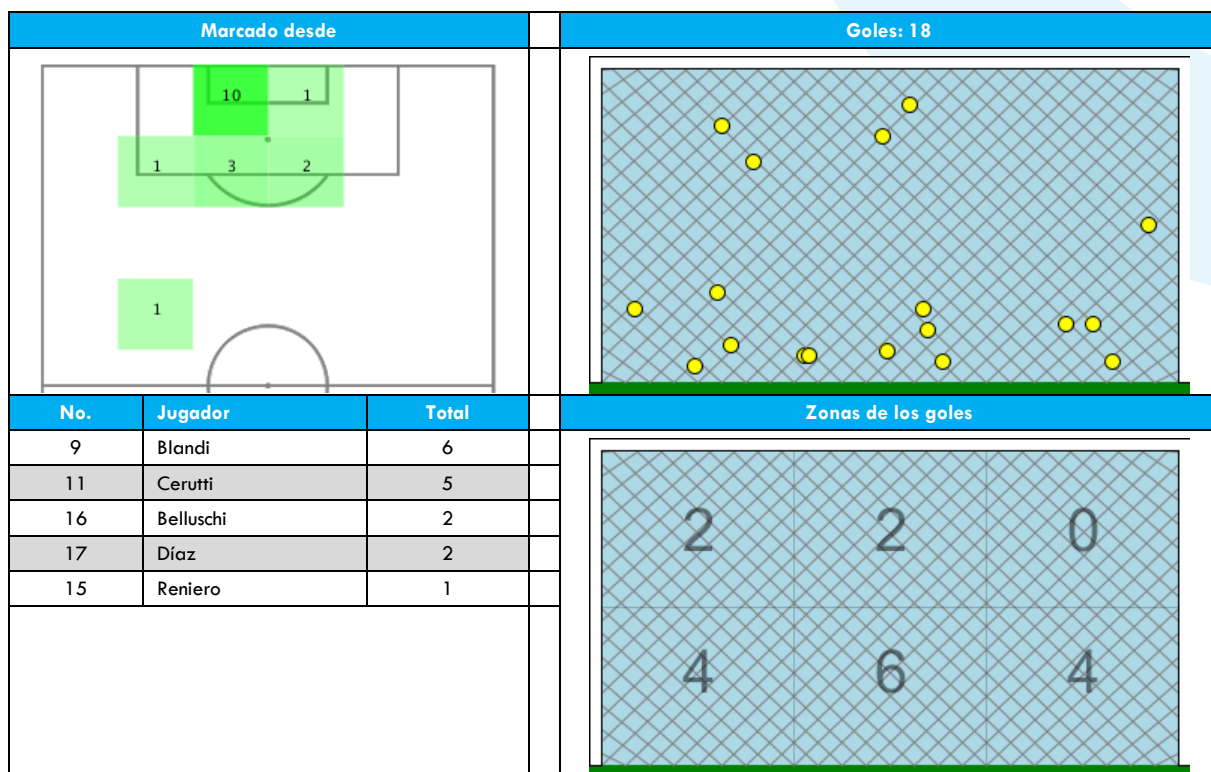

10 Goles - Análisis – San Lorenzo

11 Resultados del equipo - Huracán

Jornada	Fecha	Rivales	Marcador
1	2017-08-27	Independiente F	1-3
2	2017-09-12	Newell's Old Boys C	1-0
3	2017-09-18	Gimnasia La Plata F	3-1
4	2017-09-23	Unión Santa Fe C	0-0
5	2017-09-29	Defensa y Justicia F	0-0
6	2017-10-16	Olimpo F	2-0
7	2017-10-28	Lanús C	4-0
8	2017-11-04	Godoy Cruz F	1-2
9	2017-11-21	Vélez Sarsfield C	1-0
10	2017-11-24	Chacarita Juniors F	2-0
11	2017-12-02	Patronato C	1-1
12	2017-12-09	Belgrano F	0-1

12 Detalles de la plantilla - Huracán

Nr	Nombre	Posición	Partidos	Mins jugados	Tarjetas amarillas	Tarjetas rojas	Goles
22	Juan Manuel García	Portero	0	0	0	0	0
1	Marcos Díaz	Portero	12	1080	1	0	0
4	Carlos Araujo	Defensa	3	199	0	0	0
25	Carlos Matheu	Defensa	0	0	0	0	0
28	Christian Chimino	Defensa	12	1079	1	0	0
3	Ezequiel Garré	Defensa	0	0	0	0	0
21	Hugo Nervo	Defensa	12	1080	0	0	0
19	Lucas Villalba	Defensa	10	899	3	1	0
6	Saúl Salcedo	Defensa	12	1080	2	0	0
27	Adrián Calello	Centrocampista	12	1076	3	0	0
10	Alejandro Romero Gamarra	Centrocampista	12	823	1	0	1
10	Daniel Montenegro	Centrocampista	3	43	0	0	0
30	Julio Angulo	Centrocampista	2	5	0	0	0
5	Lucio Compagnucci	Centrocampista	6	137	1	0	0
15	Mariano González	Centrocampista	4	127	0	0	1
29	Matías Juárez	Centrocampista	0	0	0	0	0
8	Mauro Bogado	Centrocampista	9	533	1	0	3
18	Patricio Toranzo	Centrocampista	10	558	0	0	0
16	Diego Mendoza	Delantero	4	66	1	0	0
24	Fernando Coniglio	Delantero	12	895	0	1	2
7	Ignacio Pussetto	Delantero	12	1057	2	0	4
31	Nazareno Solís	Delantero	5	217	1	0	0
11	Nicolás Silva	Delantero	2	7	0	0	0
20	Norberto Briasco	Delantero	3	170	0	0	1
9	Ramón Ábila	Delantero	9	729	2	0	4