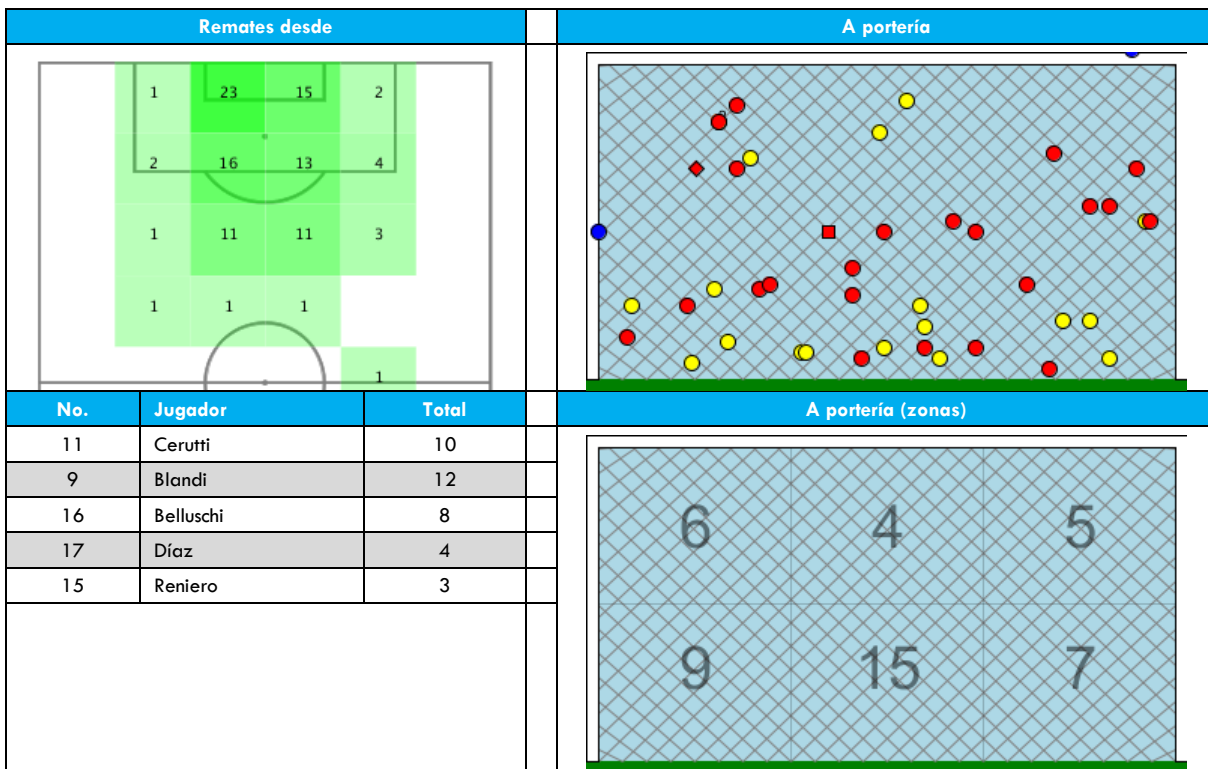

9 Análisis de remates – San Lorenzo

9.1 Resultado

	Total	Media del equipo
Remates a portería	42	3.5
Remates fallados	64	5.33
Remates bloqueados	18	1.5
Remates al poste	5	0.42
Goles	18	1.5
Tasa de conversión	17%	-

9.2 Dónde

9.3 Cómo

	Total	Media del equipo
Remates directos a balón parado	1	0.08
Remates indirectos a balón parado	13	1.08
Remates realizados con el balón jugado	85	7.08