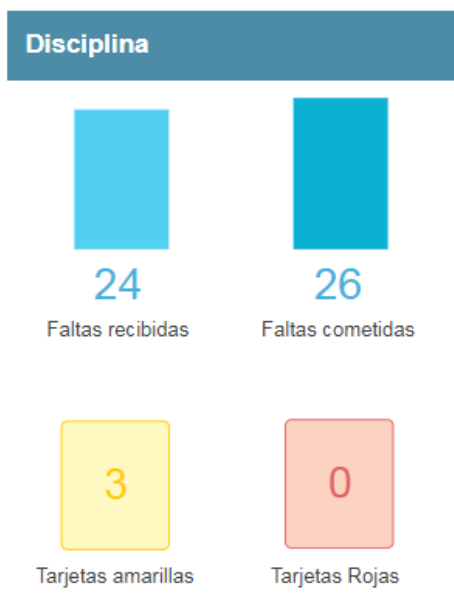

3. Historial ante Unión

4. Estadísticas de San Lorenzo en la Superliga 2018-19

Defensa							
4	2.0	0	0				
Goles recibidos	Por partido	Partidos sin recibir goles	Penales concedidos				
36	23	250	118	89	43		
Quites	Quites con recuperación	Duelos	Duelos ganados	Duelos aéreos	Duelos aéreos ganados		
Ataque							
23				17.4			
Remates totales (excluyendo bloqueados)				% Tasa de conversión			
12				45.0			
Remates al arco				Minutos por gol			
4							
Goles anotados							
1	3	0	0				
Pie izquierdo	Pie Derecho	Cabeza	Otro				
0	0	3					
Goles anotados de penal	0		Goles dentro del área				
0	0		1	0			
Penales fallados			Goles fuera del área	Goles de pelota quieta			

Disciplina	
24	28
Faltas recibidas	Faltas cometidas
6	0
Tarjetas amarillas	Tarjetas Rojas

5. Estadísticas de Unión en la Superliga 2018-19

6. Tabla de posiciones

Puesto	Equipo	GP	V	E	D	GF	GC	DG	Pts
1	Rosario Central	2	2	0	0	2	0	2	6
2	Racing Club	2	1	1	0	4	2	2	4
3	Unión Santa Fe	2	1	1	0	2	1	1	4
4	Godoy Cruz	2	1	1	0	1	0	1	4
5	San Martín de San Juan	2	1	1	0	1	0	1	4
6	Estudiantes La Plata	2	1	0	1	2	1	1	3
7	Aldosivi	2	1	0	1	2	2	0	3
8	Vélez Sarsfield	2	1	0	1	2	2	0	3
9	Banfield	2	1	0	1	1	1	0	3
10	Gimnasia La Plata	2	1	0	1	1	1	0	3
11	Boca Juniors	2	1	0	1	1	2	-1	3
12	San Lorenzo	2	0	2	0	4	4	0	2
13	Lanús	2	0	2	0	4	4	0	2
14	Tigre	2	0	2	0	4	4	0	2
15	Atlético Tucumán	2	0	2	0	3	3	0	2
16	Defensa y Justicia	2	0	2	0	3	3	0	2
17	Colón Santa Fe	2	0	2	0	2	2	0	2
18	Belgrano	2	0	2	0	0	0	0	2
19	River Plate	2	0	2	0	0	0	0	2
20	Independiente	1	0	1	0	2	2	0	1
21	San Martín de Tucumán	1	0	1	0	1	1	0	1
22	Huracán	2	0	1	1	1	2	-1	1
23	Argentinos Juniors	2	0	1	1	0	1	-1	1
24	Patronato	2	0	1	1	0	1	-1	1
25	Newell's Old Boys	2	0	1	1	2	4	-2	1
26	Talleres de Córdoba	2	0	0	2	0	2	-2	0