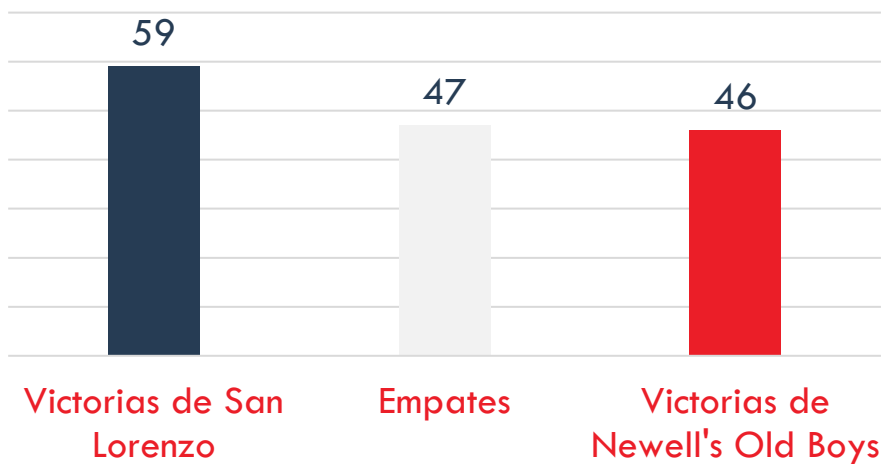

2. Historial

Historial en Primera División