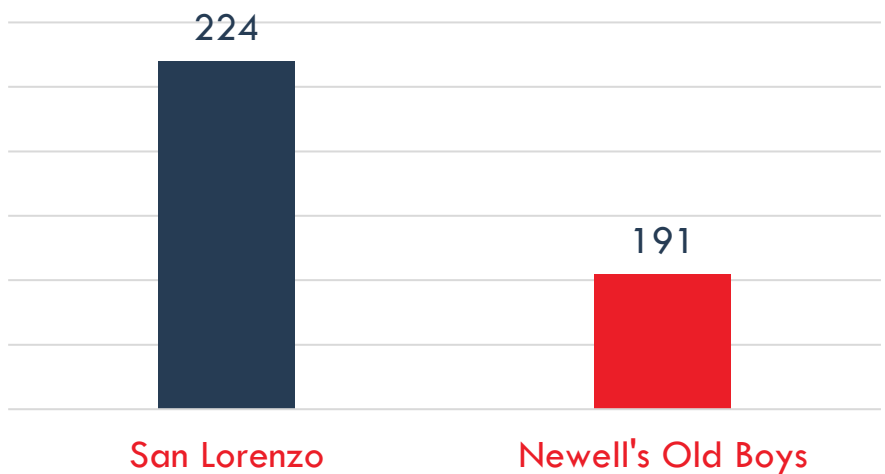

2. Historial

Historial en Primera División

Historial de local

Goles